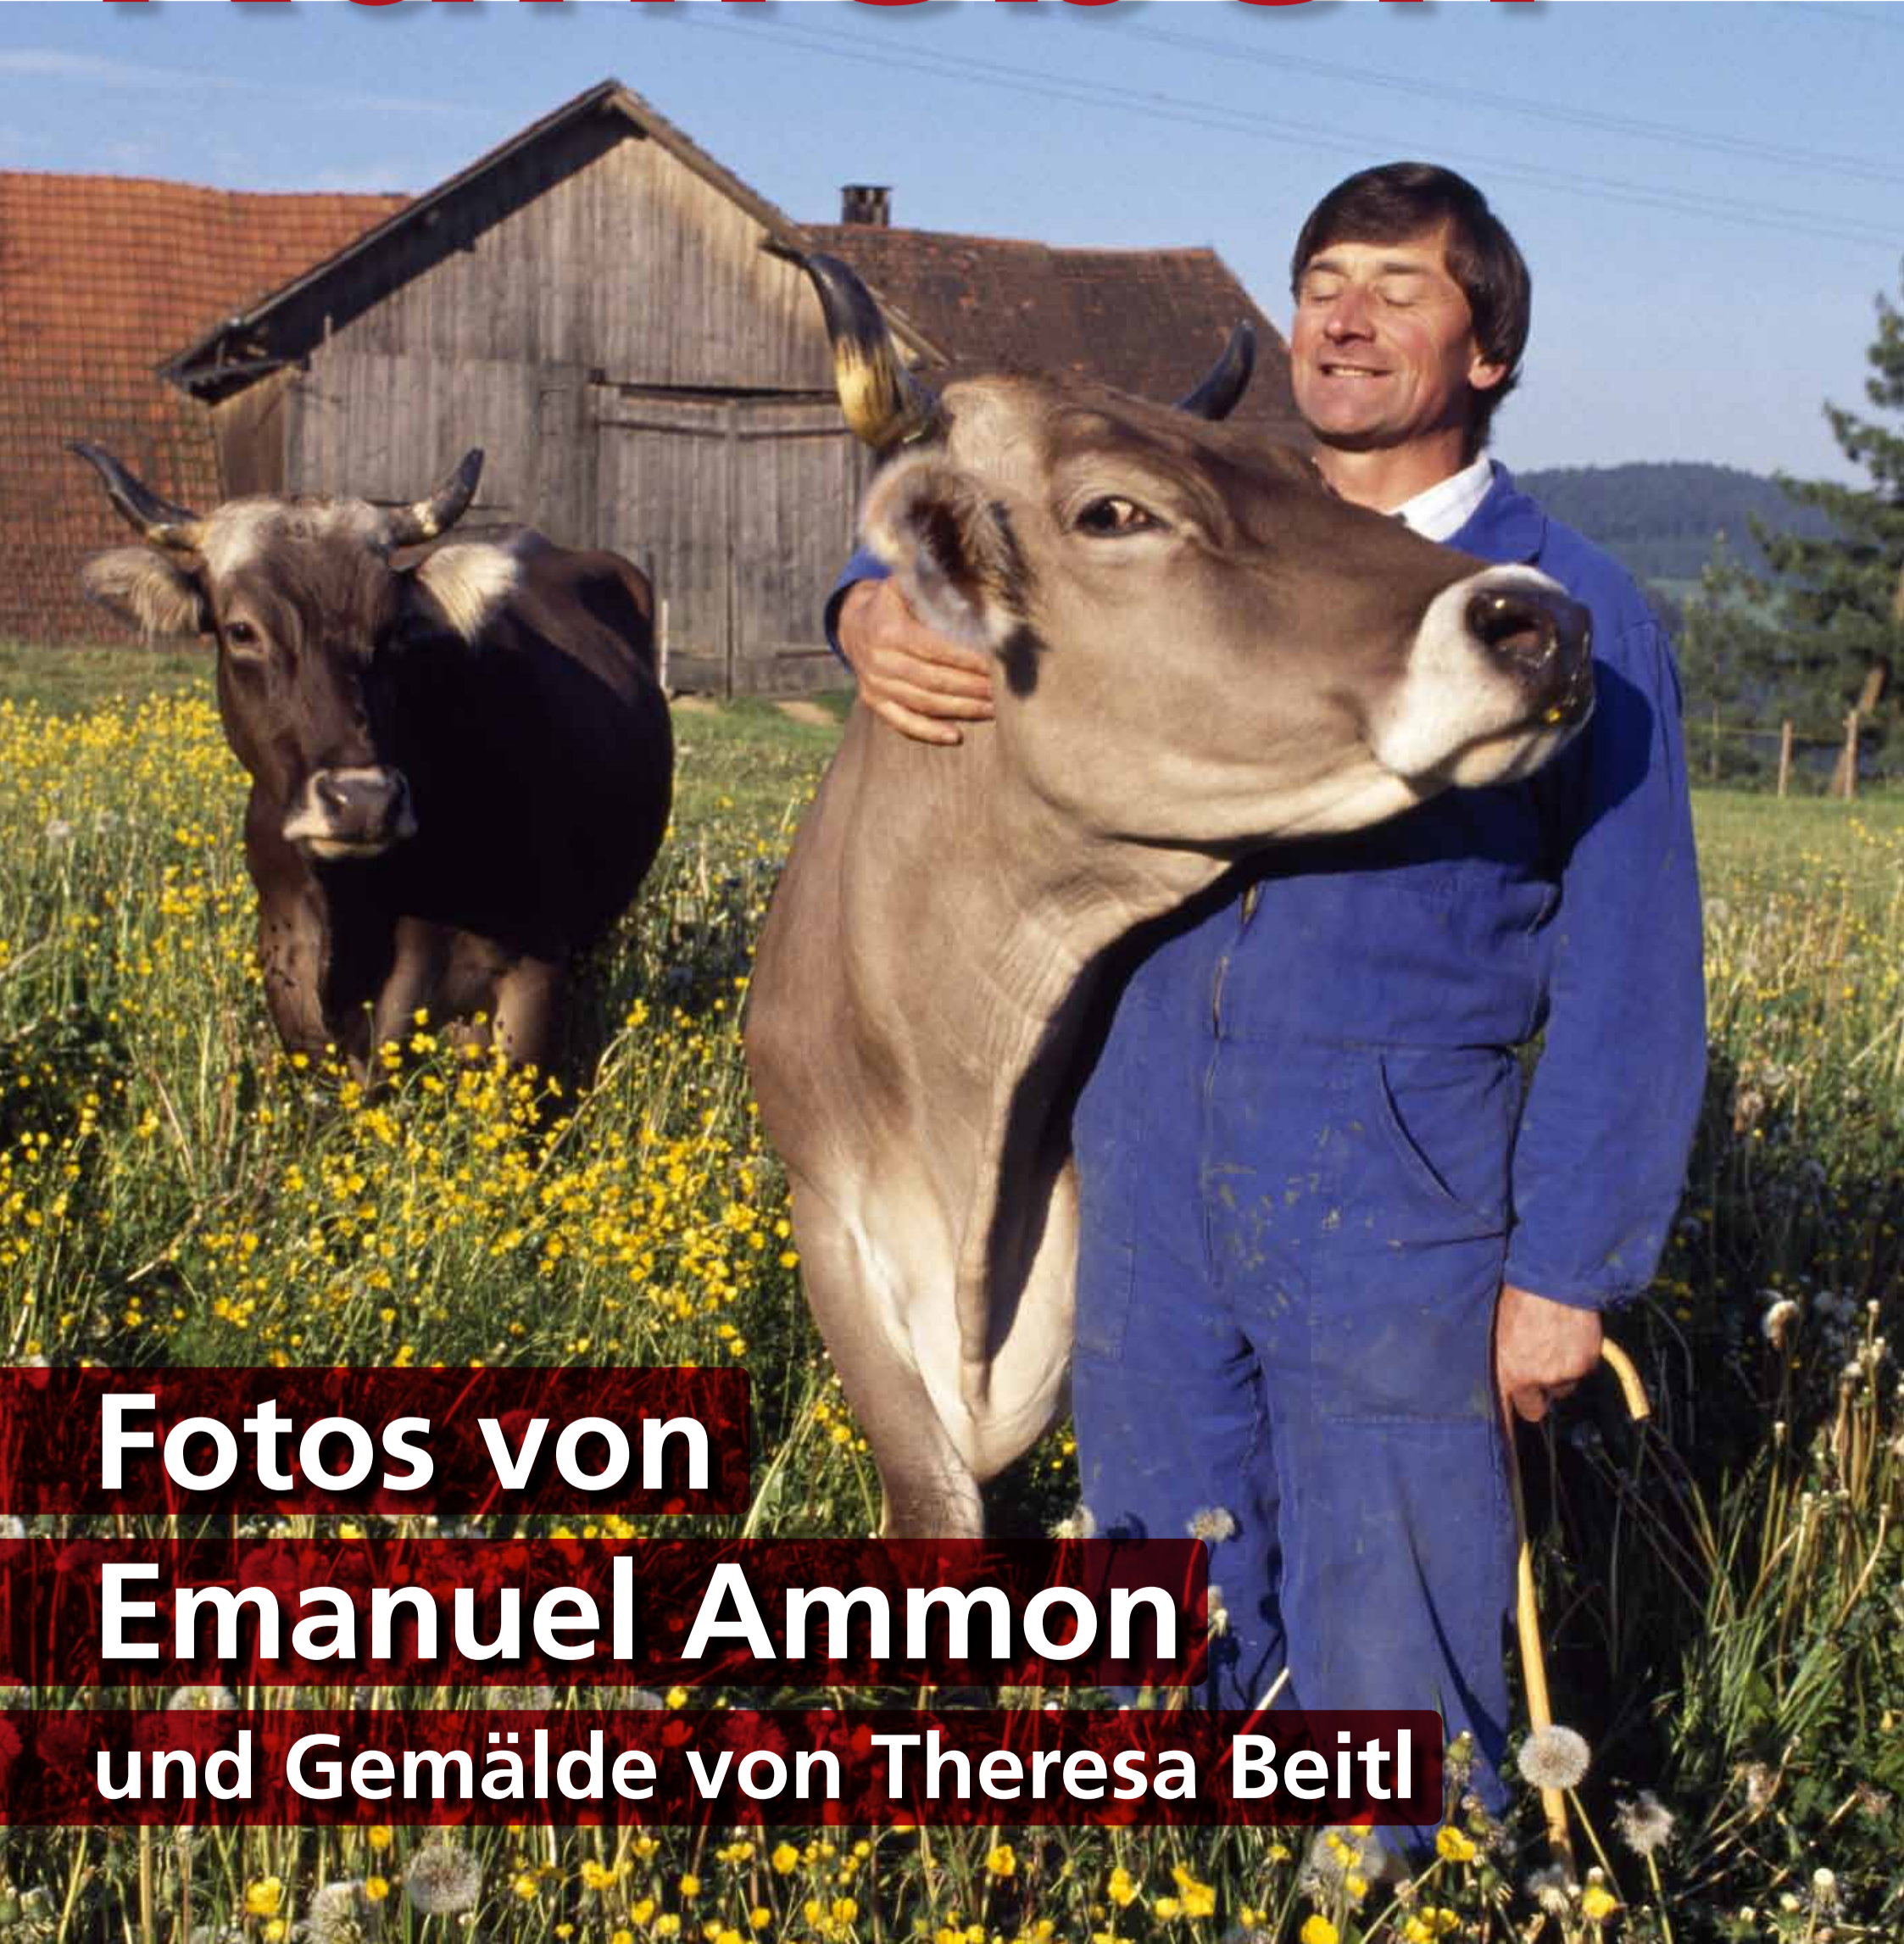

5.5. bis 15.9.2013

Ausstellung

RITTERHAUS
BUBIKON

Kuhleben

Fotos von

Emanuel Ammon

und Gemälde von Theresa Beitzl

www.ritterhaus.ch